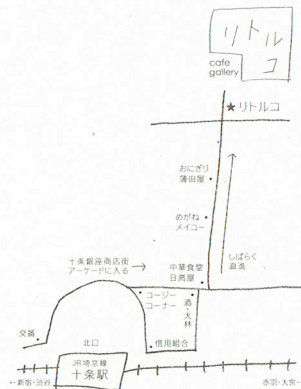

足立 友香梨 一日常の中での造形展一

<http://circulhythm.ocnk.net/>

2011. 10. 28. (金) ~ 11. 8. (火)

14:00-20:00 水・木定休

〒114-0034 東京都北区上十条 3-24-1

Tel 03-3900-3366

<http://homepage2.nifty.com/littleko/>